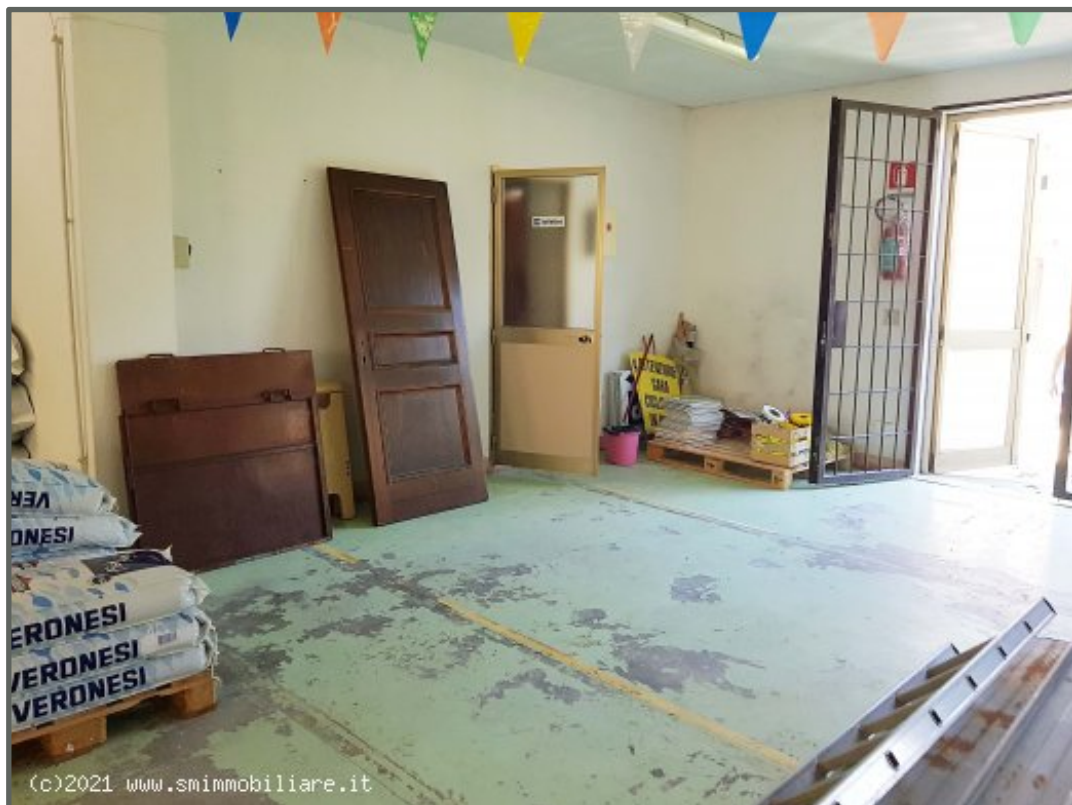

Agenzia Immobiliare SM

V.le Pio X n. 49 - Bassano del Grappa (VI) - Tel. 0424 30 502 - Fax 0424 394077
www.smimmobiliare.it - E-mail: info@smimmobiliare.it