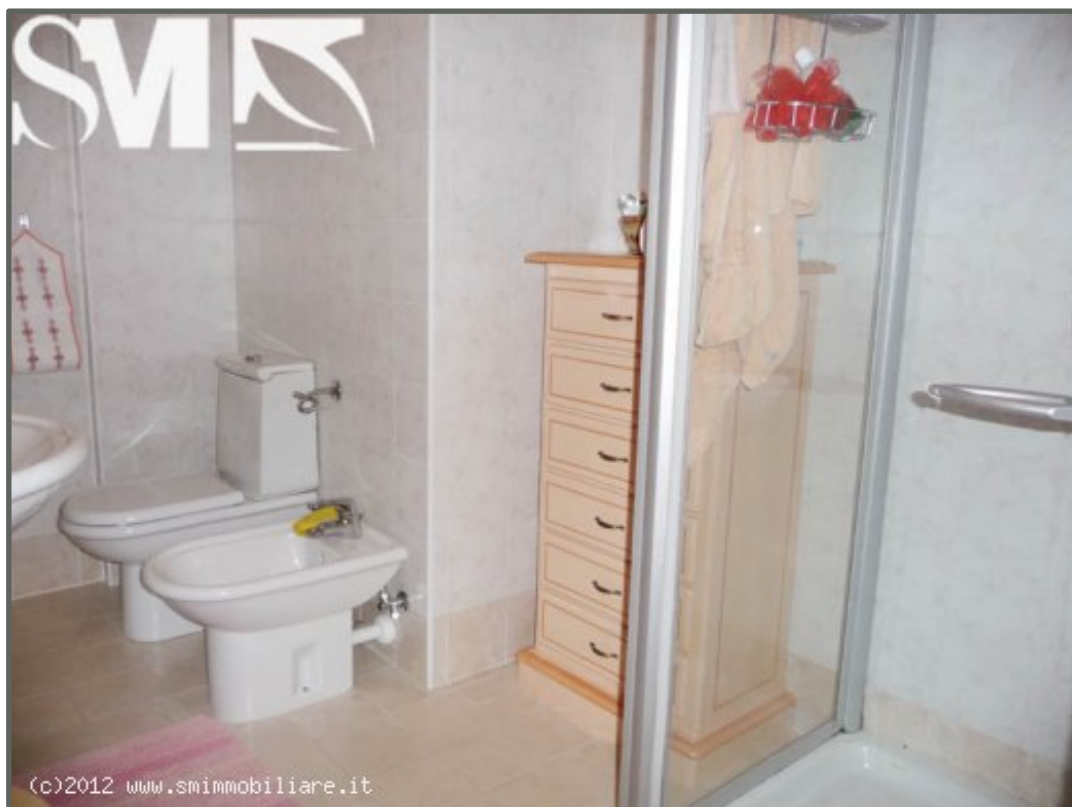

Agenzia Immobiliare SM

V.le Pio X n. 49 - Bassano del Grappa (VI) - Tel. 0424 30 502 - Fax 0424 394077
www.smimmobiliare.it - E-mail: info@smimmobiliare.it